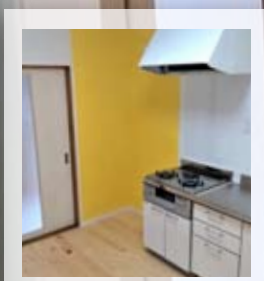

Vol. 53

伊勢市 happy color de smile!

黄色のアクセントカラーが家族を元気にしてくれるキッチン。特徴ある床材と珊瑚が含まれた、やわらかな雰囲気を演出してくれる漆喰壁。白を基調としたお部屋がリフォーム前とはまた異なる印象に仕上がりました。

HAYASHI GIKEN

新築・リフォーム（増改築・改装工事）・エクステリア  
**株式会社 林技建工業**  
〒519-2142 松阪市下蛸路町 425-1 番地  
☎0598-29-2241 FAX 0598-29-2685